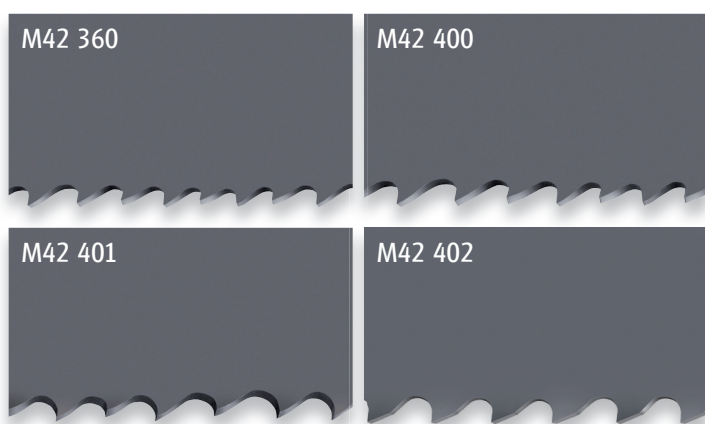

LAGERLISTE AKTUELL

Profitieren Sie von der Erweiterung unseres Schweißcenters.

Wie angekündigt bevorraten wir aktuell zahlreiche Abmessungen unserer leistungsstarken M42 Bi-Metall-Bänder (Art.-Gr. 360, 400, 401, 402) exklusiv für unsere Handelspartner.

Kurzfristig im Einsatz bei Ihren Kunden!

Wir lassen keine Zeit verstreichen. Bestellungen bis 11:00 Uhr werden am gleichen Tag versendet.

Ihr planbarer Partner

ARNTZ GmbH + Co. KG
Lenneper Straße 35
42855 Remscheid · GERMANY

Tel. +49 (0) 2191.9986 - 01
Fax +49 (0) 2191.9986 - 199
info@arntz.de · www.arntz.de

Bestell-Nr.	Länge x Breite x Dicke mm	Verzahnung			
		5/8	6/10	8/12	10/14
M42 360 400	2,450 x 27 x 0,9				
	2,455 x 27 x 0,9				
	2,480 x 27 x 0,9				
	2,700 x 27 x 0,9				
	2,710 x 27 x 0,9				
	2,720 x 27 x 0,9				
	2,750 x 27 x 0,9				
	2,755 x 27 x 0,9				
	2,760 x 27 x 0,9				
	2,765 x 27 x 0,9				
	2,825 x 27 x 0,9				
	2,910 x 27 x 0,9				
	2,925 x 27 x 0,9				
	2,950 x 27 x 0,9				
	3,000 x 27 x 0,9				
	3,010 x 27 x 0,9				
	3,100 x 27 x 0,9				
	3,120 x 27 x 0,9				
	3,150 x 27 x 0,9				
	3,180 x 27 x 0,9				
3,320 x 27 x 0,9					
3,370 x 27 x 0,9					
3,660 x 27 x 0,9					
M42 360 401	2,710 x 27 x 0,9				
	2,720 x 27 x 0,9				
	3,100 x 27 x 0,9				
	3,180 x 27 x 0,9				
	3,660 x 27 x 0,9				
M42 402	2,450 x 27 x 0,9				
	2,700 x 27 x 0,9				
	2,710 x 27 x 0,9				
	2,720 x 27 x 0,9				
	2,750 x 27 x 0,9				
	2,760 x 27 x 0,9				
	2,760 x 27 x 0,9				
	2,765 x 27 x 0,9				
	2,825 x 27 x 0,9				
	2,910 x 27 x 0,9				
	2,915 x 27 x 0,9				
	2,945 x 27 x 0,9				
	2,950 x 27 x 0,9				
	3,010 x 27 x 0,9				
	3,150 x 27 x 0,9				
	3,180 x 27 x 0,9				
	3,280 x 27 x 0,9				
	3,320 x 27 x 0,9				
	3,340 x 27 x 0,9				
	3,350 x 27 x 0,9				
3,660 x 27 x 0,9					

Abnahmemenge in 10er-Staffel. Änderungen und Zwischenverkauf vorbehalten. Weitere Abmessungen auf Anfrage.